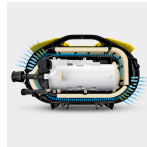

品番 : EA115KR-31

品名 : AC100V [家庭用]高圧洗浄機(50/60Hz・静音)

販売価格	61,300円(税抜) / 67,430円(税込)		
カタログ価格	61,300円(税抜) / 67,430円(税込)		
在庫数	最新在庫: 1 (2026/06/29 10:52現在)		
商品入数	1	販売単位	St
カタログページ	2432ページ		

仕様

メーカー	ケルヒージャパン(KARCHER)	型番	ESCOオリジナルセット
商品名	K2サイレント ※ESCOオリジナルセット	用途・清掃場所	ガーデン家具、玄関、バルコニーやベランダ、窓や網戸、浴室、自転車、軽自動車や普通乗用車
電源	100V(50/60Hz)	消費電力	1250W
モーター出力	1.25kW	最大吐出水量	360L/h
最大吐出圧力	10MPa	定格使用時間	最大1時間
サイズ	293×538×303(H)mm	重量	5.8kg
電源コード長さ	5m	防水性能	IPX5
給水温度	最大40℃	付属品	バリオスプレーランス、サイクロンジェットノズル、トリガーガン、高圧ホース(8m)、フォームノズル、本体側カップリング、自吸・水道兼用ホース(3m)、自吸ホース用フィルター、ウォッシュブラシ、フレキシブルノズル

ケルヒャー K2サイレントに自吸・水道兼用ホース、ウォッシュブラシなどをセットしたエスコオリジナル商品です。
ホースが付属しているので、届いてすぐにご使用いただけます。

パワフルなのに軽くて静かな高圧洗浄機
空気の流れを工夫し吸音材を採用した空冷式静音モデルです。

本体重量が5.8Kgだから片手でラクに持ち運びできます。

トリガーガンやノズル、高圧ホースなどの付属品は本体背面にまとめて収納できるので、後片付けや収納がスムーズです。

片手で持ち運びができるうえ、紛失の予防にもなります。

水道・自吸兼用ホースが付属しているのでいろんな使い方ができるので便利です。

本体とホース類の接続はワンタッチでできるので、準備も片付けも簡単です。誰でも手軽に、使いたいときにすぐ使えます。

二重絶縁

クイックカップリング仕様

組み合わせて使用できる商品は下記のその他関連を参照ください。

代替品

品番 EA115KM-100C