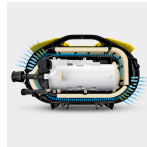

仕様

メーカー	ケルヒージャパン(KARCHER)	型番	ESCOオリジナルセット
商品名	K2サイレント ※ESCOオリジナルセット	用途・清掃場所	ガーデン家具、玄関、バルコニーやベランダ、窓や網戸、浴室、自転車、軽自動車や普通乗用車
電源	100V(50/60Hz)	消費電力	1250W
モーター出力	1.25kW	最大吐出水量	360L/h
最大吐出圧力	10MPa	定格使用時間	最大1時間
サイズ	293×538×303(H)mm	重量	5.8kg
電源コード長さ	5m	防水性能	IPX5
給水温度	最大40℃	付属品	バリオスプレーランス、サイクロンジェットノズル、トリガーガン、高圧ホース(8m)、フォームノズル、本体側カップリング、自吸・水道兼用ホース(3m)、自吸ホース用フィルター、ウォッシュブラシ、フレキシブルノズル

ケルヒャー K2サイレントに自吸・水道兼用ホース、ウォッシュブラシなどをセットしたエスコオリジナル商品です。
ホースが付属しているので、届いてすぐにご使用いただけます。

パワフルなのに軽くて静かな高圧洗浄機
空気の流れを工夫し吸音材を採用した空冷式静音モデルです。