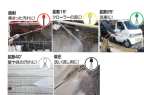

## 仕様

メーカー	工進	型番	JCE-1710
動力	空冷4サイクルガソリンエンジン	最大吐出量	10L/min
最高吐出圧力	17MPa(170kgf/cm <sup>2</sup> )	エンジン出力	定格:3.6kW/3,600rpm、 最大:4.2kW/3,600rpm
サイズ	415×670×550(H)mm	重量	33.2kg
燃料タンク容量	3.6L	付属品	吸入ホース(3m)、吐出ホース(8m)、 ガン(ネジ式)、ストレーナー、ホースバンド、 ノズルクリーナーピン
ポンプタイプ	三連プランジャー式	ホース長	吐出:8m 吸入:3m
直射距離目安	高圧直射:2~3m、到達距離:約8m	吸入揚程	50cm
始動方式	リコイルスターター方式	総排気量	212cc
使用燃料	自動車用無鉛ガソリン	燃料消費目安	約2時間
オイル量	600cc(エンジンオイルSE級以上 SAE10W-30)	ランス・ ノズル	ノズル交換式ランス×1本、 交換噴口ノズル×5種 ・直射ノズル(赤色) ・15°拡散ノズル(黄色) ・25°拡散ノズル(緑色)

			<ul style="list-style-type: none"> <li>・40°拡散ノズル(白色)</li> <li>・流し用ノズル(灰色)</li> <li>・回転ノズル</li> </ul>
圧力調節	調整不可	使用液	清水 ※用水路より取水の場合は別売りのディスクフィルターを取り付けてください。 ※使用可能液以外は使用しないでください。
使用可能洗剤	中性洗剤 ※使用可能洗剤以外は使用しないでください。	液温	5~40℃
点火プラグ	TORCH: F6TC, LG: F6TC (NGK: BP6ES, CHAMPION: N9YC)	使用不可液体例	飲料水、泥水、海水、灯油、軽油、重油、ガソリン、薬品、酸/アルカリ性の液体
使用不可洗剤例	中性洗剤以外のもの		
17MPaの高圧力なので、こびりついて取れない泥も跳ね飛ばします。			
水道直結でも自吸でも使えます。(自吸能力:50cm)			
用途によって噴射角度を変更できる5種類のノズル付き			
電気式洗浄機では物足りない方にお勧めです。			