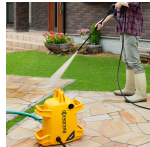

仕様

メーカー	京セラ	型番	AJP-1210
電源	単相100V(50/60Hz)	モーター出力	1.20kW
吐出水量	最大:7.7L/min	吐出圧力	最大:8MPa
消費電力	1,200W	電源コード	2.5m
重量	5.2kg	サイズ	374×180×411(H)mm
許容温度	40℃以下	給水方式	水道
ポンプ形式	3連プランジャ	高圧ホース長さ	5m
付属品	高圧ホース(5m)、バリアブルノズルランス、吸水コネクタ、ワンタッチジョイント、ノズルクリーナピン	用途	・自転車、バイクの洗浄 ・壁、塀、玄関周りの洗浄 ・厨房の床の洗浄 ・小型の農業機械の洗浄 ・小型の建設土木機械の洗浄

二重絶縁

手軽に移動ができるコンパクトボディ

ノズル類、ホース類を本体にスッキリ収納

噴射する水の力を無段階で調節できる

バリアブルノズル付