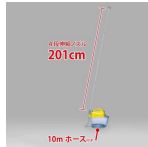

品番 : EA115YB-16

品名 : AC100V/27W/ 5.0L 電動スプレー

販売価格	12,100円(税抜) / 13,310円(税込)		
カタログ価格	12,100円(税抜) / 13,310円(税込)		
在庫数	最新在庫: 3 (2026/05/02 11:17現在)		
商品入数	1	販売単位	台
カタログページ	0050ページ2430ページ2506ページ		

仕様

メーカー	工進	型番	GT-5V
容量	5L	吐出圧力	0.26MPa
電源	AC100V	消費電力	27W
ノズル長	630~2,010mm(4段階伸縮)	ホース長	10m
キャップ部開口	φ48mm	材質	タンク:ポリエチレン、 ノズル:アルミ
重量	1.9kg	噴霧量	1頭口: 噴霧時0.45L/min 直射時0.57L/min、 2頭口: 噴霧時0.68L/min 直射時0.74L/min
サイズ	405(W)×170(D)×325(H)mm	電源コード長	2.5m
付属品	スポット、自在二頭口噴口、ホース(10m)、ショルダーベルト、四段階伸縮パイプクミ	ノズル形式	四段二頭口(一頭口切替)
ポンプ	ギアポンプ	噴霧目安	1頭口: 噴霧時約0.6m 直射時約4m(斜め45°)

			2頭口: 噴霧時約0.6m 直射時約2.5m(斜め45°)
定格電流	0.3A	発電機必要容量	0.1kW以上
ヒューズ	0.6A	最大延長コード長さ	0.75mm ² 時:100mまで
電気代目安	0.6円(1時間)		
直射・霧状切替ノズル			
殺虫・殺菌・消毒剤・ホルモン剤等の散布に。			
アルコール使用不可			
家庭用100V電源で使用可能なので電池切れを気にせず手軽に使えます。			
直射と霧状切替ノズル(自在2頭口噴口/1頭口切替)			
直径20m範囲使用可能なので、お庭での使用にピッタリです。			
ホースはコンパクトに収納可能です。			