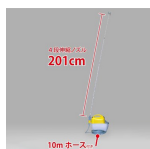

品番 : EA115YB-17

品名 : AC100V/27W/10.0L 電動スプレー

| | | | |
|---------|------------------------------|------|---|
| 販売価格 | 13,900円(税抜) / 15,290円(税込) | | |
| カタログ価格 | 13,900円(税抜) / 15,290円(税込) | | |
| 在庫数 | 最新在庫: 3 (2026/05/02 09:56現在) | | |
| 商品入数 | 1 | 販売単位 | 台 |
| カタログページ | 0050ページ2430ページ2506ページ | | |

仕様

| | | | |
|---------|---|--------|---|
| メーカー | 工進 | 型番 | GT-10V |
| 容量 | 10L | 吐出圧力 | 0.26MPa |
| 電源 | AC100V | 消費電力 | 27W |
| ノズル長 | 630~2,010mm(4段階伸縮) | ホース長 | 10m |
| キャップ部開口 | φ48mm | 材質 | タンク:ポリエチレン、 ノズル:アルミ |
| 重量 | 2.2kg | 噴霧量 | 1頭口: 噴霧時0.45L/min 直射時0.57L/min、 2頭口: 噴霧時0.68L/min 直射時0.74L/min |
| サイズ | 405(W)×220(D)×400(H)mm | 電源コード長 | 2.5m |
| 付属品 | スポット、自在二頭口噴口、ホース(10m)、ショルダーベルト、四段階伸縮パイプクミ | ノズル形式 | 四段二頭口(一頭口切替) |
| ポンプ | ギアポンプ | 噴霧目安 | 1頭口: 噴霧時約0.6m 直射時約4m(斜め45°) |