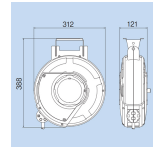

品番：EA124BK-8.5A

品名：8.5mmx10m エア-ホースリール(自動巻取/ポリウレタン)

販売価格	49,500円(税抜) / 54,450円(税込)		
カタログ価格	49,500円(税抜) / 54,450円(税込)		
在庫数	最新在庫: 3 (2026/06/26 06:39現在)		
商品入数	1	販売単位	台
カタログページ	1012ページ		

仕様

メーカー	ハタヤリミテッド(HATAYA)	型番	ADU II -103
メーカー商品名	エヤーマック II	ホース長	10m
ホース径	内径:8.5mm 外径:12mm	使用圧力	1.5MPa(15kgf/cm ²)
一次側接続部(本体)	雄ネジ(G3/8")	取付金具(一次側)	3/8プラグカプラ付
取付金具(二次側)	3/8ワンタッチロータリー ナットカプラ付 (ロック式)	ホース材質	編糸補強1Bブレード入ポリウレタン
サイズ	312(W)×121(D)×388(H)mm	重量	4.2kg

簡単メンテナンス!ホース交換が自分で簡単にできるエア-ホースリール(取付型)

ホースを引き出すとカチッとストッパーの掛かるラチェット式ストッパー
必要な長さで作業ができ、少し引き出せばラチェットが外れ巻き取れます。

建物躯体にしっかり接合するハンガー受け
最大130度までの首振り機能付きで作業しやすく、固定も可能です。

ガイドローラー使用により引き出しがスムーズ
巻き込み防止ゴムストッパー付きで、ネジを緩めて位置調整ができます。