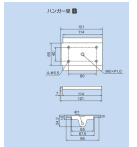

品番：EA124BK-8.5A

品名：8.5mmx10m エア-ホースリール(自動巻取/ポリウレタン)

販売価格	49,500円(税抜) / 54,450円(税込)		
カタログ価格	49,500円(税抜) / 54,450円(税込)		
在庫数	最新在庫: 3 (2026/06/26 06:39現在)		
商品入数	1	販売単位	台
カタログページ	1012ページ		

仕様

メーカー	ハタヤリミテッド(HATAYA)	型番	ADU II -103
メーカー商品名	エヤーマック II	ホース長	10m
ホース径	内径:8.5mm 外径:12mm	使用圧力	1.5MPa(15kgf/cm ²)
一次側接続部(本体)	雄ネジ(G3/8")	取付金具(一次側)	3/8プラグカプラ付
取付金具(二次側)	3/8ワンタッチロータリー ナットカプラ付 (ロック式)	ホース材質	編糸補強1Bブレード入ポリウレタン
サイズ	312(W)×121(D)×388(H)mm	重量	4.2kg

簡単メンテナンス!ホース交換が自分で簡単にできるエア-ホースリール(取付型)

ホースを引き出すとカチッとストッパーの掛かるラチェット式ストッパー
必要な長さで作業ができ、少し引き出せばラチェットが外れ巻き取れます。

建物躯体にしっかり接合するハンガー受け
最大130度までの首振り機能付きで作業しやすく、固定も可能です。

ガイドローラー使用により引き出しがスムーズ
巻き込み防止ゴムストッパー付きで、ネジを緩めて位置調整ができます。