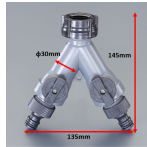

より多くの水量を供給できるコック付分岐コネクター

仕様

セット内容	雌ねじプラグ×2個 二方コック付コネクター×1個	ねじサイズ	プラグ:3/4"NHメス コネクター:3/4"NH
サイズ	プラグ:φ32×39mm コネクター:135×145(H)mm コネクター管径:φ30mm	材質	ポリマー樹脂
仕様	プラグ付		

錆びないポリマー構造

耐衝撃性に優れ、標準的なバルブに比べて流量が多いため、広い範囲への散水も効率的に行えます。

最大2本のホースを接続して、庭の複数の領域に一度に水をまきます。

一時止水(ON/OFF)ノブ付き

※米国製の為日本のねじに合わない場合があります。その際は、日本のねじに合わせる別売アダプター(EA124GC-7B)使用してください。

株式会社エスコ

大阪府大阪市西区立売堀3丁目8番14号 06-6532-6226(代表)

© 2018 ESCO Co.,Ltd.