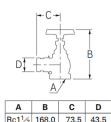

品番 : EA124LV-12

品名 : Rc 1・1/2"/40A 散水栓(90°)

販売価格	13,800円(税抜) / 15,180円(税込)		
カタログ価格	13,800円(税抜) / 15,180円(税込)		
在庫数	最新在庫: 1 (2026/06/13 10:34現在)		
商品入数	1	販売単位	個
カタログページ	2512ページ		

仕様

メーカー	カクダイ	型番	652-711-40
呼径	40	ねじサイズ	Rc1 1/2
マチノ式継手	オス	使用水圧	0.5MPa以下
使用流体	上水道水	材質	黄銅
マチノオス			
ホースは、EA124LV-52をご使用下さい。			
※散水、農水用です。屋内配管では使用できません。			
※マチノ接続部より漏水することがあります。(特に低圧の場合)			
※マチノ接手は消火栓用の接手と互換がある場合がありますが、日本消防検定協会の認定は受けておりませんので接続は推奨しておりません。			