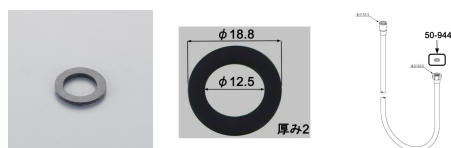

品番 : EA124MP-13

品名 : 平パッキン(G1/2"シャワーホース用)

販売価格	335円(税抜) / 369円(税込)		
カタログ価格	335円(税抜) / 369円(税込)		
在庫数	最新在庫: 14 (2026/04/03 18:09現在)		
商品入数	1	販売単位	個
カタログページ	1089ページ		

仕様

メーカー	LIXIL	型番	50-944
外径	18.8mm	内径	12.5mm
厚み	2.0mm	適合ねじ径	G1/2"
材質	EPDM		
浴室水栓シャワーホース水栓側パッキン			