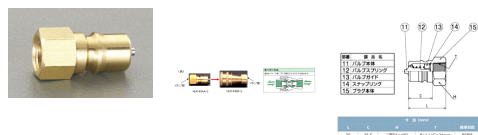

品番 : EA140AA-10

品名 : Rc1・1/4"雌ねじプラグ(ストップ付/真鍮製)

販売価格	9,230円(税抜) / 10,153円(税込)		
カタログ価格	9,230円(税抜) / 10,153円(税込)		
在庫数	最新在庫: 2 (2026/06/13 08:50現在)		
商品入数	1	販売単位	個
カタログページ	1039ページ		

仕様

型	中圧型	材質	真鍮
取付ねじ	Rc1-1/4"	常用圧力	2.0MPa
最高圧力	3.0MPa	ゴム材質	ニトリルゴム
使用温度範囲	-20~80℃	最大締付けトルク値	1500kgf/cm ²
中圧型のプラグ、ソケットは同ねじサイズのみしか適合しません			
自動開閉バルブ内蔵			
EA140BA-2~-16用			