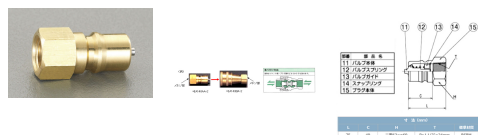

品番：EA140AA-12

品名：Rc1・1/2"雌ねじプラグ(ストップ付/真鍮製)

販売価格	11,500円(税抜) / 12,650円(税込)		
カタログ価格	11,500円(税抜) / 12,650円(税込)		
在庫数	最新在庫: 2 (2026/06/13 08:49現在)		
商品入数	1	販売単位	個
カタログページ	1039ページ		

仕様

型	中圧型	材質	真鍮
取付ねじ	Rc1-1/2"	常用圧力	2.0MPa
最高圧力	3.0MPa	ゴム材質	ニトリルゴム
使用温度範囲	-20~80℃	最大締付けトルク値	1600kgf/cm ²
中圧型のプラグ、ソケットは同ねじサイズのみしか適合しません			
自動開閉バルブ内蔵			
EA140BA-2~-16用			