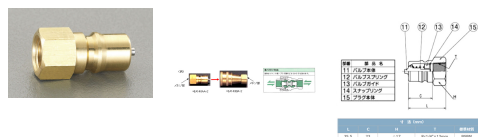

品番 : EA140AA-2

品名 : Rc 1/4" 雌ねじプラグ(ストップ付/真鍮製)

販売価格	940円(税抜) / 1,034円(税込)		
カタログ価格	940円(税抜) / 1,034円(税込)		
在庫数	最新在庫: 5 (2026/06/13 07:26現在)		
商品入数	1	販売単位	個
カタログページ	1039ページ		

仕様

型	中圧型	材質	真鍮
取付ねじ	Rc(PT)1/4"	常用圧力	4.9MPa
最高圧力	7.4MPa	ゴム材質	ニトリルゴム
使用温度範囲	-20~80℃	最大締付けトルク値	90kgf/cm ²
重量	約35g		

中圧型のプラグ、ソケットは同ねじサイズのみしか適合しません

自動開閉バルブ内蔵

株式会社エスコ

大阪府大阪市西区立売堀3丁目8番14号 06-6532-6226(代表)

© 2018 ESCO Co.,Ltd.