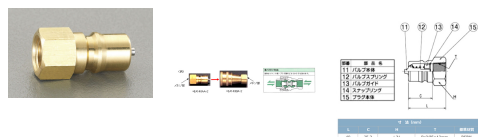

品番：EA140AA-3

品名：Rc 3/8" 雌ねじプラグ(ストップ付/真鍮製)

販売価格	1,520円(税抜) / 1,672円(税込)		
カタログ価格	1,520円(税抜) / 1,672円(税込)		
在庫数	最新在庫: 4 (2026/04/04 22:28現在)		
商品入数	1	販売単位	個
カタログページ	1039ページ		

仕様

型	中圧型	材質	真鍮
取付ねじ	Rc(PT)3/8"	常用圧力	4.9MPa
最高圧力	7.4MPa	ゴム材質	ニトリルゴム
使用温度範囲	-20~80℃	最大締付けトルク値	120kgf/cm ²
重量	約61g		

中圧型のプラグ、ソケットは同ねじサイズのみしか適合しません

自動開閉バルブ内蔵

EA140BA-2~-16用

株式会社エスコ

大阪府大阪市西区立売堀3丁目8番14号 06-6532-6226(代表)

© 2018 ESCO Co.,Ltd.