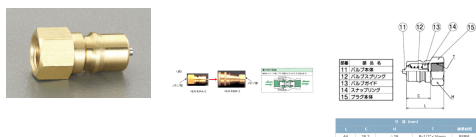

品番：EA140AA-4

品名：Rc 1/2" 雌ねじプラグ(ストップ付/真鍮製)

販売価格	3,040円(税抜) / 3,344円(税込)		
カタログ価格	3,040円(税抜) / 3,344円(税込)		
在庫数	最新在庫: 4 (2026/04/04 22:28現在)		
商品入数	1	販売単位	個
カタログページ	1039ページ		

仕様

型	中圧型	材質	真鍮
取付ねじ	Rc(PT)1/2"	常用圧力	4.9MPa
最高圧力	4.5MPa	ゴム材質	ニトリルゴム
使用温度範囲	-20~80℃	最大締付けトルク値	300kgf/cm ²
重量	約124g		

中圧型のプラグ、ソケットは同ねじサイズのみしか適合しません

自動開閉バルブ内蔵

EA140BA-2~-16用

株式会社エスコ

大阪府大阪市西区立売堀3丁目8番14号 06-6532-6226(代表)

© 2018 ESCO Co.,Ltd.