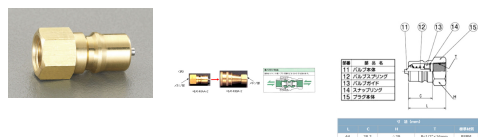

品番：EA140AA-4

品名：Rc 1/2" 雌ねじプラグ(ストップ付/真鍮製)

販売価格	3,040円(税抜) / 3,344円(税込)		
カタログ価格	3,040円(税抜) / 3,344円(税込)		
在庫数	最新在庫: 4 (2026/06/13 08:48現在)		
商品入数	1	販売単位	個
カタログページ	1039ページ		

仕様

型	中圧型	材質	真鍮
取付ねじ	Rc(PT)1/2"	常用圧力	4.9MPa
最高圧力	4.5MPa	ゴム材質	ニトリルゴム
使用温度範囲	-20~80℃	最大締付けトルク値	300kgf/cm ²
重量	約124g		

中圧型のプラグ、ソケットは同ねじサイズのみしか適合しません

自動開閉バルブ内蔵

EA140BA-2~-16用

株式会社エスコ

大阪府大阪市西区立売堀3丁目8番14号 06-6532-6226(代表)

© 2018 ESCO Co.,Ltd.