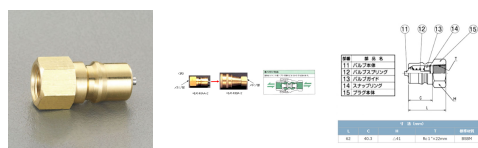

品番：EA140AA-8

品名：Rc 1" 雌ねじプラグ(ストップ付/真鍮製)

販売価格	6,520円(税抜) / 7,172円(税込)		
カタログ価格	6,520円(税抜) / 7,172円(税込)		
在庫数	最新在庫: 1 (2026/04/04 21:17現在)		
商品入数	1	販売単位	個
カタログページ	1039ページ		

仕様

型	中圧型	材質	真鍮
取付ねじ	Rc(PT)1"	常用圧力	2.9MPa
最高圧力	4.5MPa	ゴム材質	ニトリルゴム
使用温度範囲	-20~80℃	最大締付けトルク値	700kgf/cm ²
重量	約337g		

中圧型のプラグ、ソケットは同ねじサイズのみしか適合しません

自動開閉バルブ内蔵

EA140BA-2~-16用

株式会社エスコ

大阪府大阪市西区立売堀3丁目8番14号 06-6532-6226(代表)

© 2018 ESCO Co.,Ltd.