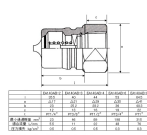

品番 : EA140AB-4

品名 : Rc 1/2" 雌ねじプラグ(ストップ付/ステンス製)

販売価格	5,330円(税抜) / 5,863円(税込)		
カタログ価格	5,330円(税抜) / 5,863円(税込)		
在庫数	最新在庫: 2 (2026/06/13 08:44現在)		
商品入数	1	販売単位	個
カタログページ	1039ページ		

仕様

型	中圧型	材質	SUS304
取付ねじ	Rc(PT)1/2"	常用圧力	7.4MPa
最高圧力	6.4MPa	ゴム材質	ニトリルゴム
使用温度範囲	-20~80℃	最大締付けトルク値	600
EA140AA-2~-16用			
オーリング(NBR)			
自動開閉バルブ内蔵			
中圧型のプラグ、ソケットは同ねじサイズのみしか適合しません			