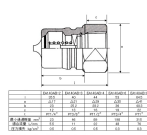

品番：EA140AB-6

品名：Rc 3/4" 雌ねじプラグ(ストップ付/ステンス製)

販売価格	8,370円(税抜) / 9,207円(税込)		
カタログ価格	8,370円(税抜) / 9,207円(税込)		
在庫数	最新在庫: 2 (2026/06/13 08:44現在)		
商品入数	1	販売単位	個
カタログページ	1039ページ		

#### 仕様

型	中圧型	材質	SUS304
取付ねじ	Rc(PT)3/4"	常用圧力	4.4MPa
最高圧力	6.4MPa	ゴム材質	ニトリルゴム
使用温度範囲	-20~80℃	最大締付けトルク値	900
EA140AA-2~-16用			
オーリング(NBR)			
自動開閉バルブ内蔵			
中圧型のプラグ、ソケットは同ねじサイズのみしか適合しません			