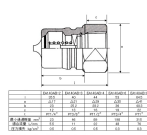

品番：EA140AB-8

品名：Rc 1" 雌ねじプラグ(ストップ付/ステンス製)

販売価格	11,300円(税抜) / 12,430円(税込)		
カタログ価格	11,300円(税抜) / 12,430円(税込)		
在庫数	最新在庫: 1 (2026/06/13 08:44現在)		
商品入数	1	販売単位	個
カタログページ	1039ページ		

#### 仕様

型	中圧型	材質	SUS304
取付ねじ	Rc(PT)1"	常用圧力	4.4MPa
最高圧力	6.4MPa	ゴム材質	ニトリルゴム
使用温度範囲	-20~80℃	最大締付けトルク値	1200
EA140AA-2~-16用			
オーリング(NBR)			
自動開閉バルブ内蔵			
中圧型のプラグ、ソケットは同ねじサイズのみしか適合しません			