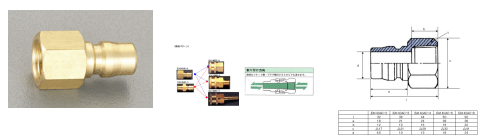

品番 : EA140AC-2

品名 : Rc 1/4" 雌ねじプラグ(中圧用/真鍮製)

販売価格	560円(税抜) / 616円(税込)		
カタログ価格	560円(税抜) / 616円(税込)		
在庫数	最新在庫: 1 (2026/04/28 08:48現在)		
商品入数	1	販売単位	個
カタログページ	1039ページ		

仕様

型	中圧型	材質	真鍮
取付ねじ	Rc(PT) 1/4"	常用圧力	4.9MPa
最高圧力	7.4MPa	ゴム材質	ニトリルゴム
使用温度範囲	-20~80℃	最大締付けトルク値	90
バルプレス構造			
中圧型のプラグ、ソケットは同ねじサイズのみしか適合しません			
バルプレス構造なので高粘度の流体に最適			
分離時は配管内の流体が外に漏れます。流体を遮断する必要のない経路にご使用ください。			