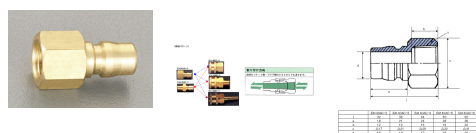

品番 : EA140AC-4

品名 : Rc 1/2" 雌ねじプラグ(中圧用/真鍮製)

販売価格	1,570円(税抜) / 1,727円(税込)		
カタログ価格	1,570円(税抜) / 1,727円(税込)		
在庫数	最新在庫: 2 (2026/06/13 08:46現在)		
商品入数	1	販売単位	個
カタログページ	1039ページ		

仕様

型	中圧型	材質	真鍮
取付ねじ	Rc(PT)1/2"	常用圧力	4.9MPa
最高圧力	7.4MPa	ゴム材質	ニトリルゴム
使用温度範囲	-20~80℃	最大締付けトルク値	300
バルプレス構造			
中圧型のプラグ、ソケットは同ねじサイズのみしか適合しません			
バルプレス構造なので高粘度の流体に最適			
分離時は配管内の流体が外に漏れます。流体を遮断する必要のない経路にご使用ください。			