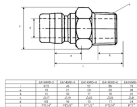

品番 : EA140AD-3

品名 : R 3/8" 雄ねじプラグ(中圧用/真鍮製)

販売価格	840円(税抜) / 924円(税込)		
カタログ価格	840円(税抜) / 924円(税込)		
在庫数	最新在庫: 5 (2026/06/13 08:46現在)		
商品入数	1	販売単位	個
カタログページ	1039ページ		

品番	規格	材質	圧力	温度
EA140AD-3	R 3/8"	真鍮	4.9MPa	-20~80℃

### 仕様

型	中圧型	材質	真鍮
取付ねじ	R(PT)3/8"	常用圧力	4.9MPa
最高圧力	7.4MPa	ゴム材質	ニトリルゴム
使用温度範囲	-20~80℃	最大締付けトルク値	120

#### バルブ構造

中圧型のプラグ、ソケットは同ねじサイズのみしか適合しません

高粘度の流体に最適

分離時は配管内の流体が外に漏れます。流体を遮断する必要のない経路にご使用ください。