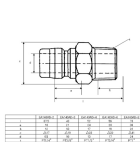

品番 : EA140AD-3

品名 : R 3/8" 雄ねじプラグ(中圧用/真鍮製)

販売価格	840円(税抜) / 924円(税込)		
カタログ価格	840円(税抜) / 924円(税込)		
在庫数	最新在庫: 5 (2026/04/28 10:13現在)		
商品入数	1	販売単位	個
カタログページ	1039ページ		

品番	規格	材質	圧力	温度
EA140AD-3	R 3/8"	真鍮	4.9MPa	-20~80℃

仕様

型	中圧型	材質	真鍮
取付ねじ	R(PT)3/8"	常用圧力	4.9MPa
最高圧力	7.4MPa	ゴム材質	ニトリルゴム
使用温度範囲	-20~80℃	最大締付けトルク値	120

バルブ構造

中圧型のプラグ、ソケットは同ねじサイズのみしか適合しません

高粘度の流体に最適

分離時は配管内の流体が外に漏れます。流体を遮断する必要のない経路にご使用ください。

株式会社エスコ

大阪府大阪市西区立売堀3丁目8番14号 06-6532-6226(代表)