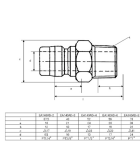

品番 : EA140AD-6

品名 : R 3/4" 雄ねじプラグ(中圧用/真鍮製)

販売価格	2,340円(税抜) / 2,574円(税込)		
カタログ価格	2,340円(税抜) / 2,574円(税込)		
在庫数	最新在庫: 2 (2026/06/13 08:48現在)		
商品入数	1	販売単位	個
カタログページ	1039ページ		

品番	規格	材質	圧力	温度
EA140AD-6	R 3/4"	真鍮	2.9MPa	-20~80℃

仕様

型	中圧型	材質	真鍮
取付ねじ	R(PT)3/4"	常用圧力	2.9MPa
最高圧力	4.5MPa	ゴム材質	ニトリルゴム
使用温度範囲	-20~80℃	最大締付けトルク値	500
バルブレス構造			
中圧型のプラグ、ソケットは同ねじサイズのみしか適合しません			
高粘度の流体に最適			
分離時は配管内の流体が外に漏れます。流体を遮断する必要のない経路にご使用ください。			

株式会社エスコ