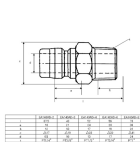

品番 : EA140AD-6

品名 : R 3/4" 雄ねじプラグ(中圧用/真鍮製)

販売価格	2,340円(税抜) / 2,574円(税込)		
カタログ価格	2,340円(税抜) / 2,574円(税込)		
在庫数	最新在庫: 2 (2026/04/28 11:45現在)		
商品入数	1	販売単位	個
カタログページ	1039ページ		

品番	規格	材質	圧力	温度
EA140AD-6	R 3/4"	真鍮	2.9MPa	-20~80℃

## 仕様

型	中圧型	材質	真鍮
取付ねじ	R(PT)3/4"	常用圧力	2.9MPa
最高圧力	4.5MPa	ゴム材質	ニトリルゴム
使用温度範囲	-20~80℃	最大締付けトルク値	500
バルブレス構造			
中圧型のプラグ、ソケットは同ねじサイズのみしか適合しません			
高粘度の流体に最適			
分離時は配管内の流体が外に漏れます。流体を遮断する必要のない経路にご使用ください。			