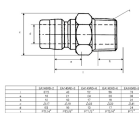

品番 : EA140AD-6

品名 : R 3/4" 雄ねじプラグ(中圧用/真鍮製)

販売価格	2,340円(税抜) / 2,574円(税込)		
カタログ価格	2,340円(税抜) / 2,574円(税込)		
在庫数	最新在庫: 2 (2026/04/28 10:14現在)		
商品入数	1	販売単位	個
カタログページ	1039ページ		

品番	規格	材質	圧力	温度
EA140AD-6	R 3/4"	真鍮	2.9MPa	-20~80℃

仕様

型	中圧型	材質	真鍮
取付ねじ	R(PT)3/4"	常用圧力	2.9MPa
最高圧力	4.5MPa	ゴム材質	ニトリルゴム
使用温度範囲	-20~80℃	最大締付けトルク値	500
バルブレス構造			
中圧型のプラグ、ソケットは同ねじサイズのみしか適合しません			
高粘度の流体に最適			
分離時は配管内の流体が外に漏れます。流体を遮断する必要のない経路にご使用ください。			

株式会社エスコ