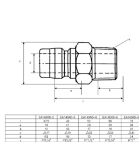

品番 : EA140AD-8

品名 : R 1" 雄ねじプラグ(中圧用/真鍮製)

販売価格	4,270円(税抜) / 4,697円(税込)		
カタログ価格	4,270円(税抜) / 4,697円(税込)		
在庫数	最新在庫: 2 (2026/04/28 10:13現在)		
商品入数	1	販売単位	個
カタログページ	1039ページ		

品番	規格	材質	圧力	温度
EA140AD-8	R 1"	真鍮	4.5MPa	-20~80℃

仕様

型	中圧型	材質	真鍮
取付ねじ	R(PT)1"	常用圧力	2.9MPa
最高圧力	4.5MPa	ゴム材質	ニトリルゴム
使用温度範囲	-20~80℃	最大締付けトルク値	700

バルブ構造

中圧型のプラグ、ソケットは同ねじサイズのみしか適合しません

高粘度の流体に最適

分離時は配管内の流体が外に漏れます。流体を遮断する必要のない経路にご使用ください。

株式会社エスコ

大阪府大阪市西区立売堀3丁目8番14号 06-6532-6226(代表)