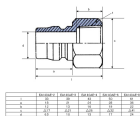

品番：EA140AE-8

品名：Rc 1" 雌ねじプラグ(中圧用/ステンス製)

販売価格	7,610円(税抜) / 8,371円(税込)		
カタログ価格	7,610円(税抜) / 8,371円(税込)		
在庫数	最新在庫: 1 (2026/06/13 08:48現在)		
商品入数	1	販売単位	個
カタログページ	1039ページ		

仕様

型	中圧型	材質	SUS304
取付ねじ	Rc(PT)1”	常用圧力	4.4MPa
最高圧力	6.4MPa	トルク値	1200
バルブレス構造			
中圧型のプラグ、ソケットは同ねじサイズのみしか適合しません			
バルブレス構造なので高粘度の流体に最適			
分離時は配管内の流体が外に漏れます。流体を遮断する必要のない経路にご使用ください。			