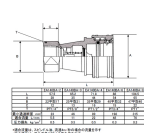

仕様

型	中圧型	材質	真鍮
オーリング(NBR)			
取付ねじ	Rc(PT)3/8"	常用圧力	4.9MPa
最高圧力	7.4MPa	ゴム材質	ニトリルゴム
使用温度範囲	-20~80℃	トルク値	120
重量	約204g		
自動開閉バルブ内蔵			
中圧型のプラグ、ソケットは同ねじサイズのみしか適合しません			
EA140BB-2~-16用			

株式会社エスコ

大阪府大阪市西区立売堀3丁目8番14号 06-6532-6226(代表)

© 2018 ESCO Co.,Ltd.