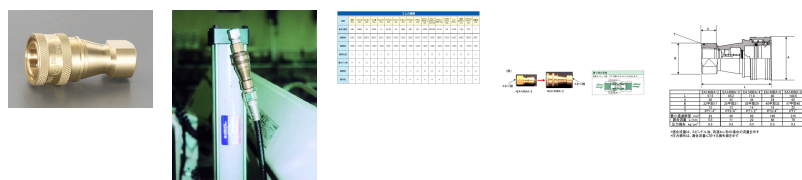

品番 : EA140BA-4

品名 : Rc 1/2" 雌ねじカップリング(真鍮製)

販売価格	8,620円(税抜) / 9,482円(税込)		
カタログ価格	8,620円(税抜) / 9,482円(税込)		
在庫数	最新在庫: 3 (2026/06/13 08:46現在)		
商品入数	1	販売単位	個
カタログページ	1039ページ		

仕様

型	中圧型	材質	真鍮
オーリング(NBR)			
取付ねじ	Rc(PT)1/2"	常用圧力	4.9MPa
最高圧力	4.5MPa	ゴム材質	ニトリルゴム
使用温度範囲	-20~80℃	トルク値	300
重量	約425g		
自動開閉バルブ内蔵			
中圧型のプラグ、ソケットは同ねじサイズのみしか適合しません			
EA140BB-2~-16用			