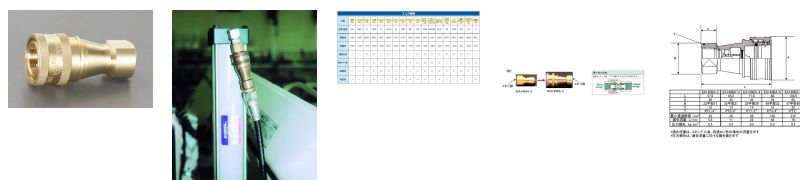

品番 : EA140BA-4

品名 : Rc 1/2" 雌ねじカップリング(真鍮製)

販売価格	8,620円(税抜) / 9,482円(税込)		
カタログ価格	8,620円(税抜) / 9,482円(税込)		
在庫数	最新在庫: 3 (2026/04/08 18:52現在)		
商品入数	1	販売単位	個
カタログページ	1039ページ		

仕様

型	中圧型	材質	真鍮
オーリング(NBR)			
取付ねじ	Rc(PT)1/2"	常用圧力	4.9MPa
最高圧力	4.5MPa	ゴム材質	ニトリルゴム
使用温度範囲	-20~80℃	トルク値	300
重量	約425g		
自動開閉バルブ内蔵			
中圧型のプラグ、ソケットは同ねじサイズのみしか適合しません			
EA140BB-2~-16用			