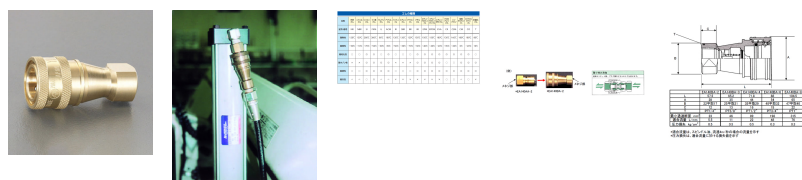

品番：EA140BA-8

品名：Rc 1" 雌ねじカップリング(真鍮製)

販売価格	19,600円(税抜) / 21,560円(税込)		
カタログ価格	19,600円(税抜) / 21,560円(税込)		
在庫数	最新在庫: 1 (2026/06/13 08:47現在)		
商品入数	1	販売単位	個
カタログページ	1039ページ		

#### 仕様

型	中圧型	材質	真鍮
取付ねじ	Rc(PT)1"	常用圧力	2.9MPa
最高圧力	4.5MPa	ゴム材質	ニトリルゴム
使用温度範囲	-20~80℃	トルク値	650
重量	約1012g		
自動開閉バルブ内蔵			
オーリング(NBR)			
中圧型のプラグ、ソケットは同ねじサイズのみしか適合しません			
EA140BB-2~-16用			