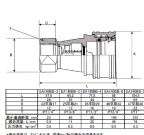

品番：EA140BB-3

品名：Rc 3/8" 雌ねじカップリング(ステンレス製)

販売価格	7,180円(税抜) / 7,898円(税込)		
カタログ価格	7,180円(税抜) / 7,898円(税込)		
在庫数	最新在庫: 2 (2026/06/13 08:43現在)		
商品入数	1	販売単位	個
カタログページ	1039ページ		

仕様

型	中圧型	材質	SUS304
取付ねじ	Rc(PT)3/8"	常用圧力	7.4MPa
最高圧力	9.9MPa	ゴム材質	ニトリルゴム
使用温度範囲	-20~80℃	最大締付けトルク値	220
オーリング(NBR)			
自動開閉バルブ内蔵			
中圧型のプラグ、ソケットは同ねじサイズのみしか適合しません			
EA140AB-2~-16用			