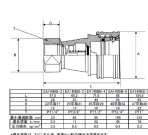

品番：EA140BB-4

品名：Rc 1/2" 雌ねじカップリング(ステンレス製)

販売価格	13,900円(税抜) / 15,290円(税込)		
カタログ価格	13,900円(税抜) / 15,290円(税込)		
在庫数	最新在庫: 1 (2026/06/13 08:43現在)		
商品入数	1	販売単位	個
カタログページ	1039ページ		

仕様

型	中圧型	材質	SUS304
取付ねじ	Rc(PT)1/2"	常用圧力	7.4MPa
最高圧力	6.4MPa	ゴム材質	ニトリルゴム
使用温度範囲	-20~80℃	最大締付けトルク値	600
オーリング(NBR)			
自動開閉バルブ内蔵			
中圧型のプラグ、ソケットは同ねじサイズのみしか適合しません			
EA140AB-2~-16用			