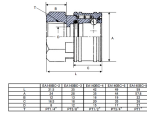

品番 : EA140BC-3

品名 : Rc 3/8" 雌ねじカップリング(中圧用/真鍮)

販売価格	2,030円(税抜) / 2,233円(税込)		
カタログ価格	2,030円(税抜) / 2,233円(税込)		
在庫数	最新在庫: 3 (2026/06/13 08:48現在)		
商品入数	1	販売単位	個
カタログページ	1039ページ		

仕様

型	中圧型	材質	真鍮
取付ねじ	Rc(PT)3/8"	常用圧力	4.9MPa
最高圧力	7.4MPa	ゴム材質	ニトリルゴム
使用範囲温度	-20~80℃	最大締付けトルク値	120
オーリング(NBR)			
バルブレス構造			
中圧型のプラグ、ソケットは同ねじサイズのみしか適合しません			
バルブレス構造なので高粘度の流体に最適			
分離時は配管内の流体が外に漏れます。流体を遮断する必要のない経路にご使用ください。			