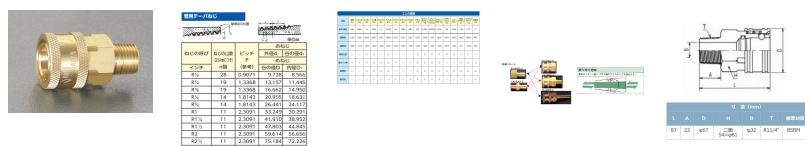

品番 : EA140BD-10

品名 : R 1・1/4"雄ねじカップリング(中圧用/真鍮)

販売価格	9,080円(税抜) / 9,988円(税込)		
カタログ価格	9,080円(税抜) / 9,988円(税込)		
在庫数	最新在庫: 1 (2026/06/13 08:51現在)		
商品入数	1	販売単位	個
カタログページ	1039ページ		

仕様

型	中圧型	材質	真鍮
取付ねじ	R1-1/4"	常用圧力	2.0MPa
最大圧力	3.0MPa	ゴム材質	ニトリルゴム
使用温度範囲	-20~80℃	トルク値	1500kgf/cm ²
オーリング(NBR)			
バルブレス構造			
中圧型のプラグ、ソケットは同ねじサイズのみしか適合しません			
バルブレス構造なので高粘度の流体に最適			
分離時は配管内の流体が外に漏れます。流体を遮断する必要のない経路にご使用ください。			