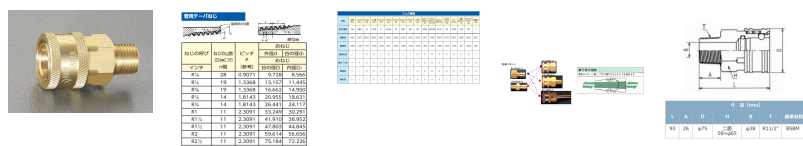

品番 : EA140BD-12

品名 : R 1・1/2"雄ねじカップリング(中圧用/真鍮)

販売価格	13,100円(税抜) / 14,410円(税込)		
カタログ価格	13,100円(税抜) / 14,410円(税込)		
在庫数	最新在庫: 2 (2026/04/28 07:03現在)		
商品入数	1	販売単位	個
カタログページ	1039ページ		

仕様

型	中圧型	材質	真鍮
取付ねじ	R1-1/2"	常用圧力	2.0MPa
最大圧力	3.0MPa	ゴム材質	ニトリルゴム
使用温度範囲	-20~80℃	トルク値	1600kgf/cm ²
オーリング(NBR)			
バルブレス構造			
中圧型のプラグ、ソケットは同ねじサイズのみしか適合しません			
バルブレス構造なので高粘度の流体に最適			
分離時は配管内の流体が外に漏れます。流体を遮断する必要のない経路にご使用ください。			