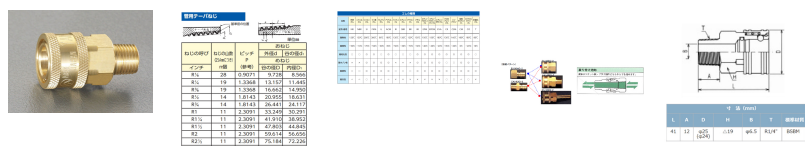

品番 : EA140BD-2

品名 : R 1/4" 雄ねじカップリング(中圧用/真鍮)

販売価格	1,450円(税抜) / 1,595円(税込)		
カタログ価格	1,450円(税抜) / 1,595円(税込)		
在庫数	最新在庫: 3 (2026/06/13 08:48現在)		
商品入数	1	販売単位	個
カタログページ	1039ページ		

仕様

型	中圧型	材質	真鍮
取付ねじ	R(PT)1/4"	常用圧力	4.9MPa
最大圧力	7.4MPa	ゴム材質	ニトリルゴム
使用温度範囲	-20~80℃	トルク値	90kgf/cm ²
オーリング(NBR)			
バルブレス構造			
中圧型のプラグ、ソケットは同ねじサイズのみしか適合しません			
バルブレス構造なので高粘度の流体に最適			
分離時は配管内の流体が外に漏れます。流体を遮断する必要のない経路にご使用ください。			