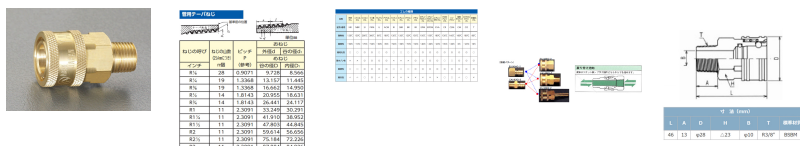

品番 : EA140BD-3

品名 : R 3/8" 雄ねじカップリング(中圧用/真鍮)

販売価格	2,030円(税抜) / 2,233円(税込)		
カタログ価格	2,030円(税抜) / 2,233円(税込)		
在庫数	最新在庫: 2 (2026/04/28 08:49現在)		
商品入数	1	販売単位	個
カタログページ	1039ページ		

仕様

型	中圧型	材質	真鍮
取付ねじ	R(PT)3/8"	常用圧力	4.9MPa
最大圧力	7.4MPa	ゴム材質	ニトリルゴム
使用温度範囲	-20~80℃	トルク値	120kgf/cm ²
オーリング(NBR)			
バルブレス構造			
中圧型のプラグ、ソケットは同ねじサイズのみしか適合しません			
バルブレス構造なので高粘度の流体に最適			
分離時は配管内の流体が外に漏れます。流体を遮断する必要のない経路にご使用ください。			