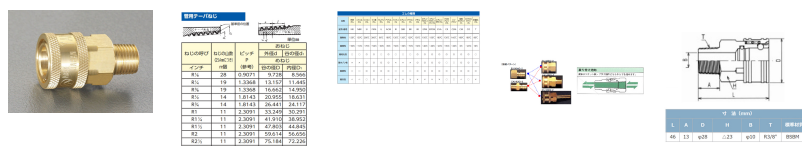

品番 : EA140BD-3

品名 : R 3/8" 雄ねじカップリング(中圧用/真鍮)

販売価格	2,030円(税抜) / 2,233円(税込)		
カタログ価格	2,030円(税抜) / 2,233円(税込)		
在庫数	最新在庫: 2 (2026/06/13 08:49現在)		
商品入数	1	販売単位	個
カタログページ	1039ページ		

### 仕様

型	中圧型	材質	真鍮
取付ねじ	R(PT)3/8"	常用圧力	4.9MPa
最大圧力	7.4MPa	ゴム材質	ニトリルゴム
使用温度範囲	-20~80℃	トルク値	120kgf/cm <sup>2</sup>
オーリング(NBR)			
バルブレス構造			
中圧型のプラグ、ソケットは同ねじサイズのみしか適合しません			
バルブレス構造なので高粘度の流体に最適			
分離時は配管内の流体が外に漏れます。流体を遮断する必要のない経路にご使用ください。			