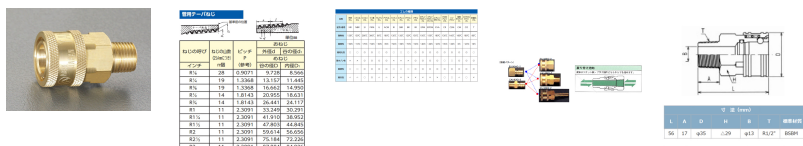

品番 : EA140BD-4

品名 : R 1/2" 雄ねじカップリング(中圧用/真鍮)

販売価格	3,240円(税抜) / 3,564円(税込)		
カタログ価格	3,240円(税抜) / 3,564円(税込)		
在庫数	最新在庫: 2 (2026/06/13 08:48現在)		
商品入数	1	販売単位	個
カタログページ	1039ページ		

仕様

型	中圧型	材質	真鍮
取付ねじ	R(PT)1/2"	常用圧力	4.9MPa
最大圧力	7.4MPa	ゴム材質	ニトリルゴム
使用温度範囲	-20~80℃	トルク値	300kgf/cm ²
オーリング(NBR)			
バルブレス構造			
中圧型のプラグ、ソケットは同ねじサイズのみしか適合しません			
バルブレス構造なので高粘度の流体に最適			
分離時は配管内の流体が外に漏れます。流体を遮断する必要のない経路にご使用ください。			