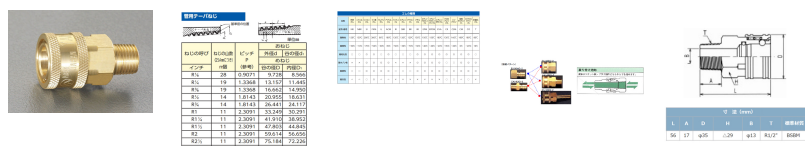

品番 : EA140BD-4

品名 : R 1/2" 雄ねじカップリング(中圧用/真鍮)

販売価格	3,240円(税抜) / 3,564円(税込)		
カタログ価格	3,240円(税抜) / 3,564円(税込)		
在庫数	最新在庫: 2 (2026/04/28 07:03現在)		
商品入数	1	販売単位	個
カタログページ	1039ページ		

仕様

型	中圧型	材質	真鍮
取付ねじ	R(PT)1/2"	常用圧力	4.9MPa
最大圧力	7.4MPa	ゴム材質	ニトリルゴム
使用温度範囲	-20~80℃	トルク値	300kgf/cm ²
オーリング(NBR)			
バルブレス構造			
中圧型のプラグ、ソケットは同ねじサイズのみしか適合しません			
バルブレス構造なので高粘度の流体に最適			
分離時は配管内の流体が外に漏れます。流体を遮断する必要のない経路にご使用ください。			