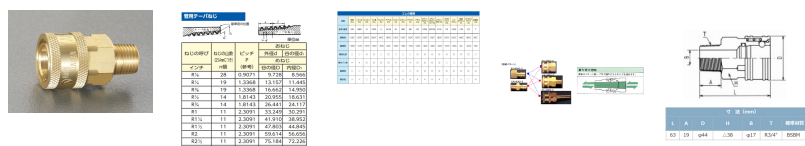

品番 : EA140BD-6

品名 : R 3/4" 雄ねじカップリング(中圧用/真鍮)

販売価格	5,690円(税抜) / 6,259円(税込)		
カタログ価格	5,690円(税抜) / 6,259円(税込)		
在庫数	最新在庫: 1 (2026/06/13 08:50現在)		
商品入数	1	販売単位	個
カタログページ	1039ページ		

### 仕様

型	中圧型	材質	真鍮
取付ねじ	R(PT)3/4"	常用圧力	2.9MPa
最大圧力	4.5MPa	ゴム材質	ニトリルゴム
使用温度範囲	-20~80℃	トルク値	500kgf/cm <sup>2</sup>
オーリング(NBR)			
バルブレス構造			
中圧型のプラグ、ソケットは同ねじサイズのみしか適合しません			
バルブレス構造なので高粘度の流体に最適			
分離時は配管内の流体が外に漏れます。流体を遮断する必要のない経路にご使用ください。			