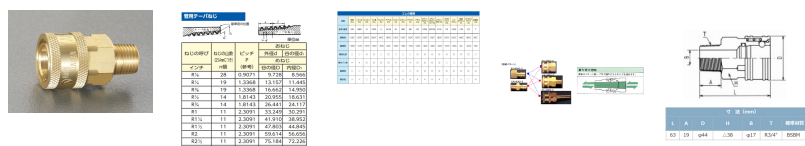

品番 : EA140BD-6

品名 : R 3/4" 雄ねじカップリング(中圧用/真鍮)

販売価格	5,690円(税抜) / 6,259円(税込)		
カタログ価格	5,690円(税抜) / 6,259円(税込)		
在庫数	最新在庫: 1 (2026/04/28 07:03現在)		
商品入数	1	販売単位	個
カタログページ	1039ページ		

仕様

型	中圧型	材質	真鍮
取付ねじ	R(PT)3/4"	常用圧力	2.9MPa
最大圧力	4.5MPa	ゴム材質	ニトリルゴム
使用温度範囲	-20~80℃	トルク値	500kgf/cm ²
オーリング(NBR)			
バルブレス構造			
中圧型のプラグ、ソケットは同ねじサイズのみしか適合しません			
バルブレス構造なので高粘度の流体に最適			
分離時は配管内の流体が外に漏れます。流体を遮断する必要のない経路にご使用ください。			