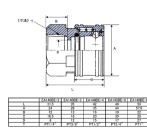

品番 : EA140BE-2

品名 : Rc 1/4" 雌ねじカップリング(中圧用/ステンス)

販売価格	3,300円(税抜) / 3,630円(税込)		
カタログ価格	3,300円(税抜) / 3,630円(税込)		
在庫数	最新在庫: 2 (2026/06/13 07:26現在)		
商品入数	1	販売単位	個
カタログページ	1039ページ		

仕様

型	中圧型	材質	SUS304
取付ねじ	Rc(PT)1/4"	常用圧力	7.4MPa
最大圧力	7.4MPa	ゴム材質	ニトリルゴム
使用範囲温度	-20~80℃	トルク値	140
オーリング(NBR)			
バルブレス構造			
中圧型のプラグ、ソケットは同ねじサイズのみしか適合しません			
バルブレス構造なので高粘度の流体に最適			
分離時は配管内の流体が外に漏れます。流体を遮断する必要のない経路にご使用ください。			