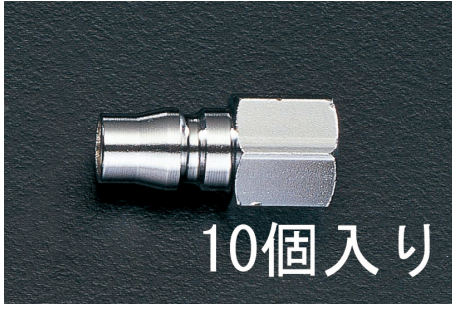

品番 : EA140DC-4

品名 : Rc 1/2" 雌ねじプラグ(10個)

販売価格	3,300円(税抜) / 3,630円(税込)		
カタログ価格	3,300円(税抜) / 3,630円(税込)		
在庫数	最新在庫: 7 (2026/04/13 19:54現在)		
商品入数	10	販売単位	袋
カタログページ	1035ページ		

#### 仕様

型	20型	使用圧力	1.5MPa
材質	鋼鉄(クロムメッキ)	ねじサイズ	Rc(PT)1/2"
入数	10個	接続部形状	メネジ(F)
最大圧力	2.0MPa	適用流体	空気、油、他
用途	エアー工具、各種エアー配管、水配管、エアー圧機器等		
エアー用			
重要な構成部品には焼き入れを施し強度を向上			
耐摩耗性・耐久性も抜群です。			