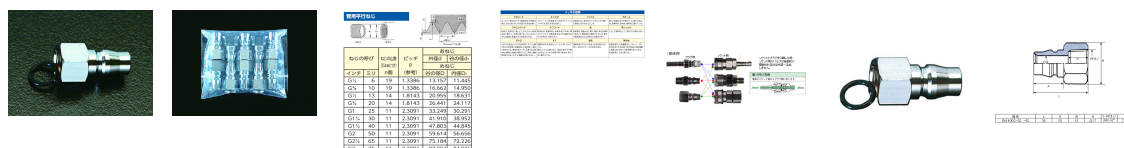

品番：EA140DC-42

品名：G 1/4" 雌ねじプラグ(リング付)

販売価格	230円(税抜) / 253円(税込)		
カタログ価格	230円(税抜) / 253円(税込)		
在庫数	最新在庫: 13 (2026/04/11 16:49現在)		
商品入数	1	販売単位	個
カタログページ	1035ページ		

仕様

型	20型	材質	鋼鉄(クロムメッキ)
ねじサイズ	G(PF)1/4"	使用圧力	1.5MPa
入数	1個	適応流体	空気・油・他
用途	エア-工具・各種エア-配管・水配管・ エア-圧機器等		
エア-用			
パッキン付			
重要な構成部品には焼き入れを施し強度を向上、耐摩耗性・耐久性も抜群です。			