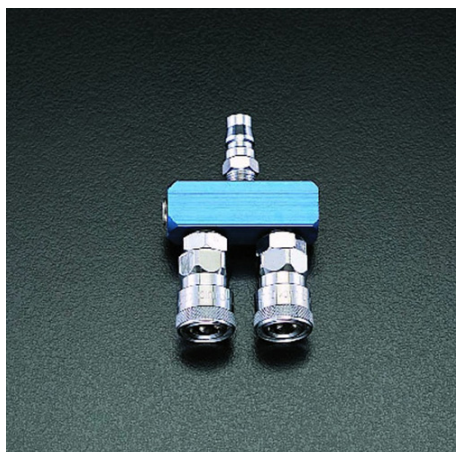

品番：EA140DM-2

品名：2連 エアーカップリング

販売価格	2,060円(税抜) / 2,266円(税込)		
カタログ価格	2,060円(税抜) / 2,266円(税込)		
在庫数	最新在庫: 58 (2026/05/14 17:23現在)		
商品入数	1	販売単位	個
カタログページ	1038ページ		

仕様

型	20型	使用圧力	1.5MPa
材質	合金	連数	2連
サイズ	65(W)×19(D)×97(H)mm	重量(g)	290

プラグは取り付けタイプです。

しっかりと締め付けて下さい。又、シールテープの使用をお奨めします。

株式会社エスコ

大阪府大阪市西区立売堀3丁目8番14号 06-6532-6226(代表)

© 2018 ESCO Co.,Ltd.