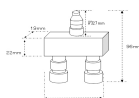

品番：EA140DM-2

品名：2連 エアーカップリング

販売価格	2,060円(税抜) / 2,266円(税込)		
カタログ価格	2,060円(税抜) / 2,266円(税込)		
在庫数	最新在庫: 58 (2026/05/14 17:23現在)		
商品入数	1	販売単位	個
カタログページ	1038ページ		

仕様

型	20型	使用圧力	1.5MPa
材質	合金	連数	2連
サイズ	65(W)×19(D)×97(H)mm	重量(g)	290