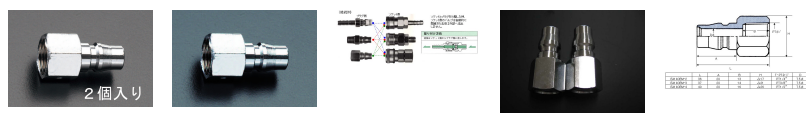

品番 : EA140EM-2

品名 : Rc 1/4" 雌ねじプラグ(エア-ホ-入用/2個)

販売価格	385円(税抜) / 424円(税込)		
カタログ価格	385円(税抜) / 424円(税込)		
在庫数	最新在庫: 0 (2026/04/27 05:33現在)		
商品入数	2	販売単位	pk
カタログページ			

仕様

型	20型		
エア-用			
使用圧力	1.47MPa	材質	鉄(亜鉛メッキ)
ねじサイズ	Rc(PT)1/4"	入数	2個
総重量	58g	常用圧力	15kg/cm2
最大圧力	20kg/cm2		