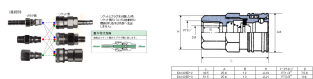

品番 : EA140ER-2

品名 : Rc 1/4" 雌ねじカップリング(エア-ホ-ス用)

販売価格	650円(税抜) / 715円(税込)		
カタログ価格	650円(税抜) / 715円(税込)		
在庫数	最新在庫: 0 (2026/04/04 18:25現在)		
商品入数	1	販売単位	個
カタログページ			

仕様

型	20型		
エア-用			
使用圧力	1.47MPa	材質	鉄(亜鉛メッキ)
ねじサイズ	Rc(PT)1/4"	重量	93g
常用圧力	15kg/cm2	最大圧力	20kg/cm2