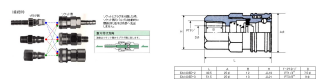

品番 : EA140ER-3

品名 : Rc 3/8" 雌ねじカップリング(エア-ホ-ス用)

販売価格	650円(税抜) / 715円(税込)		
カタログ価格	650円(税抜) / 715円(税込)		
在庫数	最新在庫: 78 (2026/04/04 16:50現在)		
商品入数	1	販売単位	個
カタログページ	1036ページ		

#### 仕様

型	20型		
エア-用			
使用圧力	1.47MPa	材質	鉄(亜鉛メッキ)
ねじサイズ	Rc(PT)3/8"	重量	96g
常用圧力	15kg/cm2	最大圧力	20kg/cm2