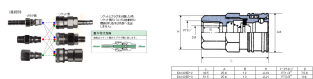

品番 : EA140ER-3

品名 : Rc 3/8" 雌ねじカップリング(エア-ホ-ス用)

販売価格	650円(税抜) / 715円(税込)		
カタログ価格	650円(税抜) / 715円(税込)		
在庫数	最新在庫: 78 (2026/04/04 16:42現在)		
商品入数	1	販売単位	個
カタログページ	1036ページ		

仕様

型	20型		
エア-用			
使用圧力	1.47MPa	材質	鉄(亜鉛メッキ)
ねじサイズ	Rc(PT)3/8"	重量	96g
常用圧力	15kg/cm2	最大圧力	20kg/cm2