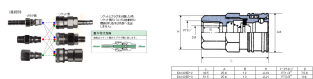

品番 : EA140ER-4

品名 : Rc 1/2" 雌ねじカップリング(エア-ホ-ス用)

|         |                               |      |   |
|---------|-------------------------------|------|---|
| 販売価格    | 690円(税抜) / 759円(税込)           |      |   |
| カタログ価格  | 690円(税抜) / 759円(税込)           |      |   |
| 在庫数     | 最新在庫: 49 (2026/04/04 16:50現在) |      |   |
| 商品入数    | 1                             | 販売単位 | 個 |
| カタログページ | 1036ページ                       |      |   |

#### 仕様

|       |            |      |          |
|-------|------------|------|----------|
| 型     | 20型        |      |          |
| エア-用  |            |      |          |
| 使用圧力  | 1.47MPa    | 材質   | 鉄(亜鉛メッキ) |
| ねじサイズ | Rc(PT)1/2" | 重量   | 102g     |
| 常用圧力  | 15kg/cm2   | 最大圧力 | 20kg/cm2 |