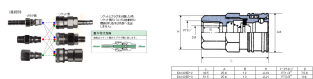

品番 : EA140ER-4

品名 : Rc 1/2" 雌ねじカップリング(エア-ホ-ス用)

販売価格	690円(税抜) / 759円(税込)		
カタログ価格	690円(税抜) / 759円(税込)		
在庫数	最新在庫: 49 (2026/04/04 16:42現在)		
商品入数	1	販売単位	個
カタログページ	1036ページ		

仕様

型	20型		
エア-用			
使用圧力	1.47MPa	材質	鉄(亜鉛メッキ)
ねじサイズ	Rc(PT)1/2"	重量	102g
常用圧力	15kg/cm2	最大圧力	20kg/cm2