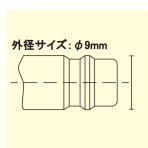

品番：EA140GK-101

品名：G 1/8" 雌ねじカップリング(ステンス製)

販売価格	1,060円(税抜) / 1,166円(税込)		
カタログ価格	1,060円(税抜) / 1,166円(税込)		
在庫数	最新在庫: 1 (2026/07/03 05:13現在)		
商品入数	1	販売単位	個
カタログページ	1039ページ		

#### 仕様

適用流体	圧縮空気、その他媒体(ガス、化学薬品、塗料、医薬品)	最高使用圧力	3.5MPa
使用温度範囲	-15℃~200℃	流量	510L/min
ねじサイズ	G1/8"	全長	25mm
六角対辺	14mm	ねじ深さ	8mm
プラグ径	9mm	プラグ長さ	14mm
重量	14g	材質	ステンレス
シングルシャットオフバルブ			
高純度かつ衛生基準を満たした圧縮空気、もしくはその他媒体(ガス、化学薬品、塗料、医薬品)用			
製薬、化学工業、医療技術、食品産業、クリーンルーム、高精度な空気圧機器など、様々な分野での応用が可能			