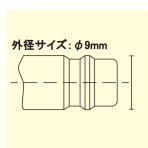

品番：EA140GK-101

品名：G 1/8" 雌ねじカップリング(ステンス製)

販売価格	1,060円(税抜) / 1,166円(税込)		
カタログ価格	1,060円(税抜) / 1,166円(税込)		
在庫数	最新在庫: 1 (2026/07/03 04:19現在)		
商品入数	1	販売単位	個
カタログページ	1039ページ		

#### 仕様

適用流体	圧縮空気、その他媒体(ガス、化学薬品、塗料、医薬品)	最高使用圧力	3.5MPa
使用温度範囲	-15℃~200℃	流量	510L/min
ねじサイズ	G1/8"	全長	25mm
六角対辺	14mm	ねじ深さ	8mm
プラグ径	9mm	プラグ長さ	14mm
重量	14g	材質	ステンレス
シングルシャットオフバルブ			
高純度かつ衛生基準を満たした圧縮空気、もしくはその他媒体(ガス、化学薬品、塗料、医薬品)用			
製薬、化学工業、医療技術、食品産業、クリーンルーム、高精度な空気圧機器など、様々な分野での応用が可能			