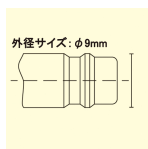

品番：EA140GK-110

品名：M10x 1 雌ねじカップリング(ステンレス製)

販売価格	1,310円(税抜) / 1,441円(税込)		
カタログ価格	1,310円(税抜) / 1,441円(税込)		
在庫数	最新在庫: 8 (2026/07/03 05:09現在)		
商品入数	1	販売単位	個
カタログページ	1039ページ		

仕様

適用流体	圧縮空気、その他媒体(ガス、化学薬品、塗料、医薬品)	最高使用圧力	3.5MPa
使用温度範囲	-15℃~200℃	流量	510L/min
ねじサイズ	M10×1.0	全長	26mm
六角対辺	14mm	ねじ深さ	9mm
プラグ径	9mm	プラグ長さ	14mm
重量	15g	材質	ステンレス
シングルシャットオフバルブ			
高純度かつ衛生基準を満たした圧縮空気、もしくはその他媒体(ガス、化学薬品、塗料、医薬品)用			
製薬、化学工業、医療技術、食品産業、クリーンルーム、高精度な空気圧機器など、様々な分野での応用が可能			