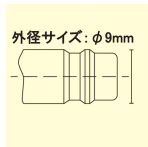

品番：EA140GK-406

品名：4x6mm チューブ用プラグ(隔壁/ステンレス製)

販売価格	2,200円(税抜) / 2,420円(税込)		
カタログ価格	2,200円(税抜) / 2,420円(税込)		
在庫数	最新在庫: 6 (2026/07/08 08:27現在)		
商品入数	1	販売単位	個
カタログページ	1040ページ		

#### 仕様

適用流体	圧縮空気、その他媒体(ガス、化学薬品、塗料、医薬品)	最高使用圧力	3.5MPa
使用温度範囲	-15℃~200℃	流量	510L/min
適合ホース	4×6mm	全長	44mm
六角対辺	12mm・14mm	ねじサイズ	M10×1.0
ねじ長さ	18mm	プラグ径	9mm
プラグ長さ	14mm	重量	27g
材質	ステンレス		

シングルシャットオフバルブ

隔壁タイプ

締め付けナット付き