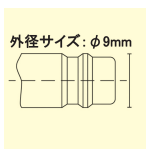

品番：EA140GM-1

品名：G 1/8" 雄ねじプラグ(ステンレス製)

販売価格	4,030円(税抜) / 4,433円(税込)		
カタログ価格	4,030円(税抜) / 4,433円(税込)		
在庫数	最新在庫: 1 (2026/06/26 19:19現在)		
商品入数	1	販売単位	個
カタログページ	1040ページ		

仕様

適用流体	圧縮空気、液体	使用温度範囲	-15℃~200℃
最高使用圧力	3.5MPa	流量	330L/min
ねじサイズ	G1/8"	全長	40mm
ねじ長さ	7mm	六角対辺	14mm
プラグ径	9mm	プラグ長さ	14mm
重量	22g	材質	ステンレス