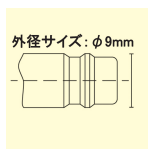

品番 : EA140GM-101

品名 : G 1/8" 雌ねじプラグ(ステンレス製)

販売価格	4,030円(税抜) / 4,433円(税込)		
カタログ価格	4,030円(税抜) / 4,433円(税込)		
在庫数	最新在庫: 3 (2026/06/26 18:04現在)		
商品入数	1	販売単位	個
カタログページ	1040ページ		

仕様

適用流体	圧縮空気、液体	使用温度範囲	-15℃~200℃
最高使用圧力	3.5MPa	流量	330L/min
ねじサイズ	G1/8"	全長	42mm
ねじ深さ	9mm	六角対辺	14mm
プラグ径	9mm	プラグ長さ	14mm
重量	22g	材質	ステンレス
ダブルシャットオフバルブ			
衛生が要求される場所(クリーンルームなど)での圧縮空気の使用に最適			
製薬、医療技術、化学工業、食品工業における液体媒体、クリーンルーム用途、高度な計測・制御・調節技術、あるいは高水準の衛生要件が求められる分野に。			