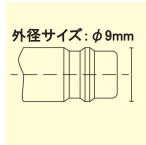

品番 : EA140GM-101

品名 : G 1/8" 雌ねじプラグ(ステンレス製)

販売価格	4,030円(税抜) / 4,433円(税込)		
カタログ価格	4,030円(税抜) / 4,433円(税込)		
在庫数	最新在庫: 3 (2026/06/26 19:18現在)		
商品入数	1	販売単位	個
カタログページ	1040ページ		

仕様

適用流体	圧縮空気、液体	使用温度範囲	-15℃~200℃
最高使用圧力	3.5MPa	流量	330L/min
ねじサイズ	G1/8"	全長	42mm
ねじ深さ	9mm	六角対辺	14mm
プラグ径	9mm	プラグ長さ	14mm
重量	22g	材質	ステンレス