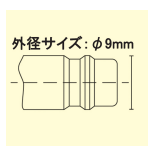

品番：EA140GM-102

品名：G 1/4" 雌ねじプラグ(ステンレス製)

販売価格	4,030円(税抜) / 4,433円(税込)		
カタログ価格	4,030円(税抜) / 4,433円(税込)		
在庫数	最新在庫: 4 (2026/06/26 19:20現在)		
商品入数	1	販売単位	個
カタログページ	1040ページ		

#### 仕様

適用流体	圧縮空気、液体	使用温度範囲	-15℃~200℃
最高使用圧力	3.5MPa	流量	330L/min
ねじサイズ	G1/4"	全長	42mm
ねじ深さ	9mm	六角対辺	14mm
プラグ径	9mm	プラグ長さ	14mm
重量	35g	材質	ステンレス
ダブルシャットオフバルブ			
衛生が要求される場所(クリーンルームなど)での圧縮空気の使用に最適			
製薬、医療技術、化学工業、食品工業における液体媒体、クリーンルーム用途、高度な計測・制御・調節技術、あるいは高水準の衛生要件が求められる分野に。			